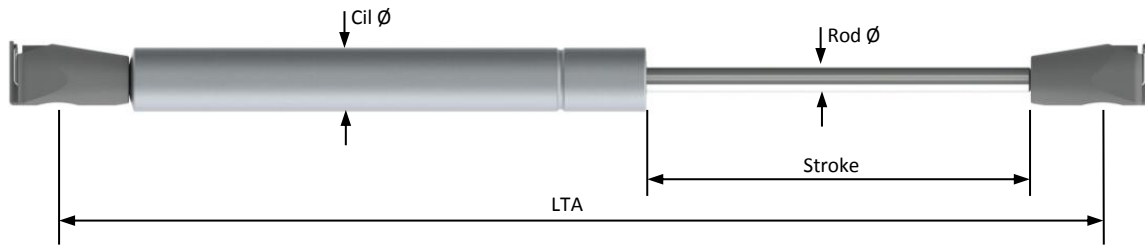

## FURNITURE gas springs RAL9006

Original code	Cil Ø mm	Rod Ø mm	LTA mm	Stroke mm	N min	N max	Cil fitting	Rod fitting	Brimotech PN
156.185.??	15	6	185	50	30	350	EF40	EF40	25120001
156.225.??	15	6	225	80	30	350	EF40	EF40	25120002
156.247.??	15	6	247	90	30	350	EF40	EF40	25120003
156.265.??	15	6	265	95	30	350	EF40	EF40	25120004
156.273.??	15	6	273	100	30	350	EF40	EF40	25120005
156.310.??	15	6	310	120	30	350	EF40	EF40	25120006
156.370.??	15	6	370	150	30	350	EF40	EF40	25120007

Other options and colors on request

Order example at 100N: 25120001-100