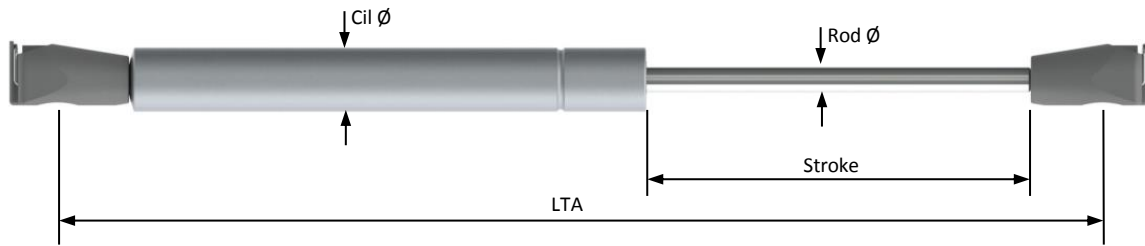

Extend your ideas

Furniture

FURNITURE Dampers RAL9006

Original code	Cil Ø mm	Rod Ø mm	LTA mm	Stroke mm	N min	N max	Cil fitting	Rod fitting	Brimotech PN
156.185.??	15	6	185	50	30	350	EF40	EF40	26120001
156.247.??	15	6	247	90	30	350	EF40	EF40	26120002
156.273.??	15	6	273	100	30	350	EF40	EF40	26120003
156.310.??	15	6	310	120	30	350	EF40	EF40	26120005
156.370.??	15	6	370	150	30	350	EF40	EF40	26120004

Order example 26120003 in medium: 26120003-F05

Damping grades standard dampers in extension

Fast : **-F07**

Medium : **-F05**

Slow : **-PA**

Additional brackets

Brimotech PN

EF00082